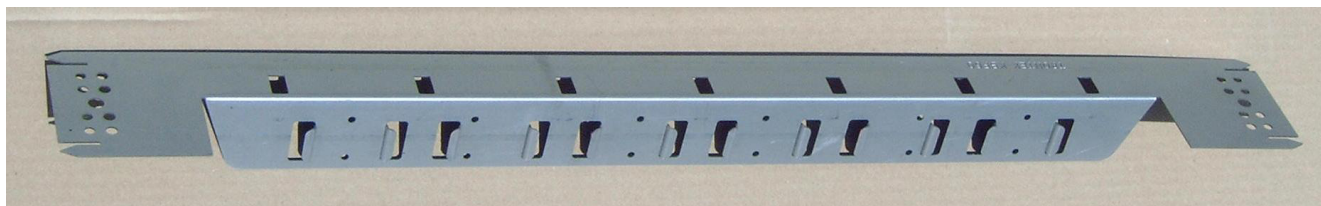

# Stenderfeste KBF60

## for veggbokser type:

- ELKO S57 Flexi 20 (rød)
- Schneider Eco (grå)

## - Etman Universal

KBF60 kan benyttes sammen med vår veggkasse KB1

Fire enkle veggbokser montert sammen med 71mm avstand

En ELKO BigBox og dobbel veggboks montert sammen

Kast ikke bort tiden med å vente på snekkeren!

## Tekniske data:

Tilpasset veggbokser type:

- ELKO S57 Flexi 20 (rød)
- Schneider Eco (grå)
- Etman Universal

Materiale: Forsinket 1,0mm stålplate

Stenderavstand: 600mm

Lengde: 640mm

Avstand mellom boksfestene: 71mm