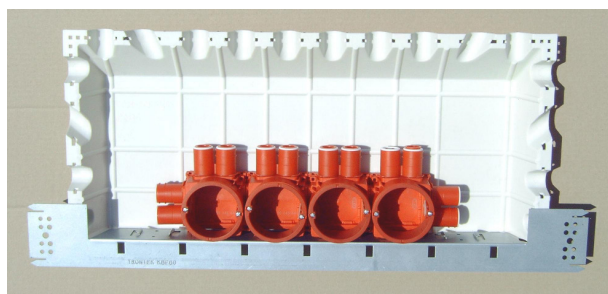

# Stenderfeste KBF60

## - Etman Universal

KBF60 kan benyttes sammen med vår veggkasse KB1

Fire enkle veggbokser montert sammen med 71mm avstand

En ELKO BigBox og dobbel veggboks montert sammen

Kast ikke bort tiden med å vente på snekkeren!

Med KBF60 stenderfeste fester du raskt og enkelt veggbokser mellom to stendere.

Føres av ledende elektrogrossister.

**Spar tid og penger med KBF60!**

## Tekniske data:

Tilpasset veggbokser type:

- ELKO S57 Flexi 20 (rød)
- Schneider Eco (grå)
- Etman Universal

Materiale: Forsinket 1,0mm stålplate

Stenderavstand: 600mm

Lengde: 640mm

Avstand mellom boksfestene: 71mm